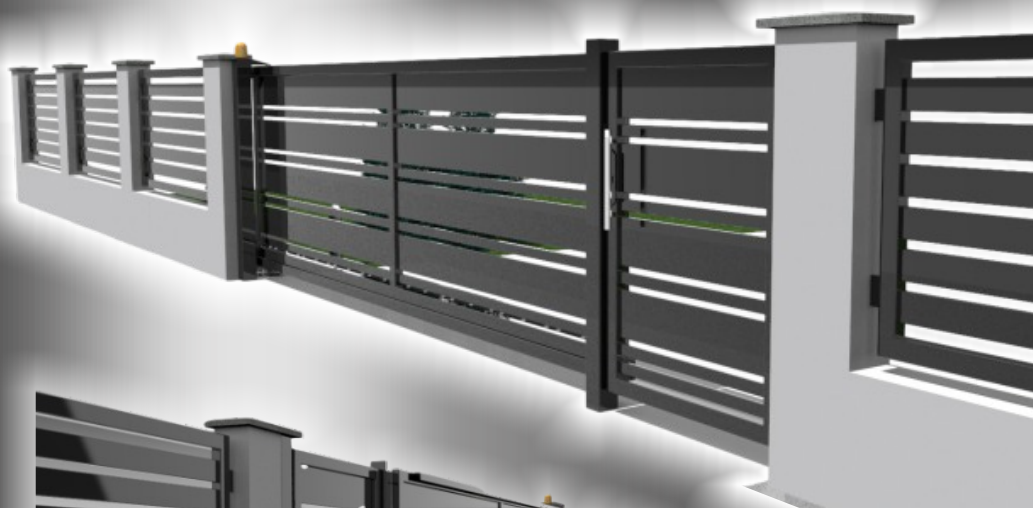

Brány, branky, ploty

Brány, branky, ploty

Navrhujeme, vyrábíme a dodáváme pojezdové samonosné brány, posuvné kolejnicové brány, křídlové otočné brány - jednokřídle nebo dvoukřídle. Typ brány je navržen v součinnosti se zákazníkem našim projektantem, a to s ohledem na prostorovou dispozici umístění brány a rovněž se zřetelem na představy a požadavky zákazníka. Každá brána je projektována a navržena individuálně, tudíž lze bránu dodat jakýchkoliv rozměrů, materiálovém provedení, širokou škálou výplní a barevném provedení. Veškeré materiály a součásti pro výrobu brány jsou od tuzemských dodavatelů, pohony italského výrobce Roger, mohou však být dodány i jiné značky dle požadavku zákazníka. Součástí dodávky je i montáž, uvedení do provozu, záruční a pozáruční servis.

Typy bran:

Povrchová úprava

Žárové zinkování

Veškerá konstrukce je ošetřena žárovým zinkováním, zajišťuje dlouhou životnost a ochranu proti korozi.

Akrylátový nástřik

Nosný C profil-šína je pozinkována a celá konstrukce je ošetřena základovým a vrchním antikoročním akrylátovým nástřikem v jakémkoliv barevném odstínu RAL.

Brány, branky a plotové dílce je možno zvolit z široké nabídky materiálu, tvaru a barevného provedení.

Tahokov různých tvarů, ocel, hliník

Ocelový nebo hliníkový plech různých tvarů, průhlednosti, barevném provedení, lze osadit textem (ulice, čp), poštovní schránkou

Ocelové nebo hliníkové profily v různých šířkách a v provedení horizontálním, vertikální nebo formě žaluzie

Dřevěné nebo plastové výplně ve formě latí, prken různých tvarů, dekoru dřeva

Kované ozdobné prvky