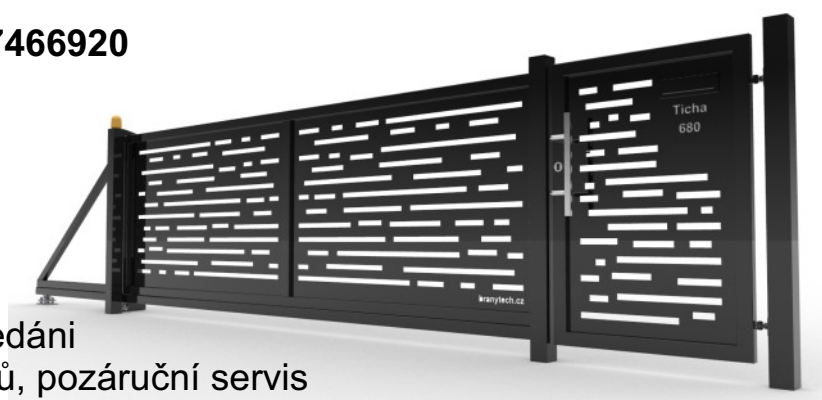

Brány, branky, ploty

Brány, branky, ploty

Navrhujeme, vyrábíme a dodáváme pojezdové samonosné brány, posuvné kolejnicové brány, křídlové otočné brány - jednokřídle nebo dvoukřídle. Typ brány je navržen v součinnosti se zákazníkem našim projektantem, a to s ohledem na prostorovou dispozici umístění brány a rovněž se zřetelem na představy a požadavky zákazníka. Každá brána je projektována a navržena individuálně, tudíž lze bránu dodat jakýchkoliv rozměrů, materiálovém provedení, širokou škálou výplní a barevném provedení. Veškeré materiály a součásti pro výrobu brány jsou od tuzemských dodavatelů, pohony italského výrobce Roger, mohou však být dodány i jiné značky dle požadavku zákazníka. Součástí dodávky je i montáž, uvedení do provozu, záruční a pozáruční servis.

Typy bran:

Povrchová úprava

Žárové zinkování

Veškerá konstrukce je ošetřena žárovým zinkováním, zajišťuje dlouhou životnost a ochranu proti korozi.

Akrylátový nástřik

Nosný C profil-šína je pozinkována a celá konstrukce je ošetřena základovým a vrchním antikoročním akrylátovým nástřikem v jakémkoliv barevném odstínu RAL.

Brány, branky a plotové dílce je možno zvolit z široké nabídky materiálu, tvaru a barevného provedení.

Tahokov různých tvarů, ocel, hliník

Ocelový nebo hliníkový plech různých tvarů, průhlednosti, barevném provedení, lze osadit textem (ulice, čp), poštovní schránkou