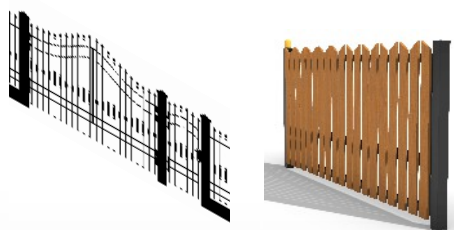

Žárové zinkování plus akrylátový nástřik

Konstrukce je ošetřena žárovým zinkováním a následně nanesen základový a vrchní nástřik akrylátovou barvou v jakémkoliv odstínu RAL.

Výplně bran a plotových dílců

Brány, branky a plotové dílce je možno zvolit z široké nabídky materiálu, tvaru a barevného provedení.

Tahokov různých tvarů, ocel, hliník

Ocelový nebo hliníkový plech různých tvarů, průhlednosti, barevném provedení, lze osadit textem (ulice, čp), poštovní schránkou

Ocelové nebo hliníkové profily v různých šířkách a v provedení horizontálním, vertikální nebo formě žaluzie

Dřevěné nebo plastové výplně ve formě latí, prken různých tvarů, dekoru dřeva

Kované ozdobné prvky